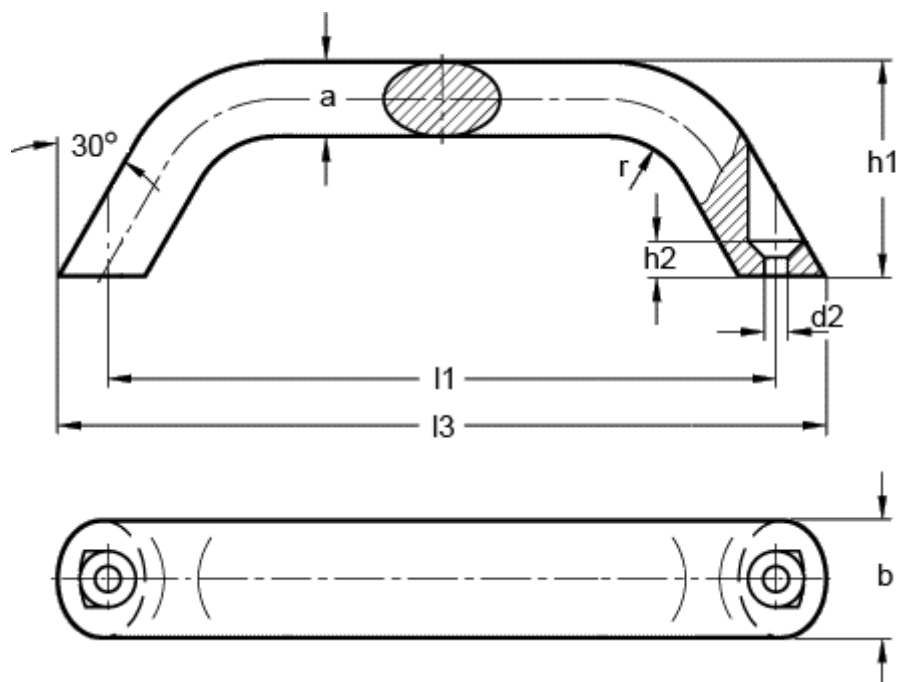

Varenummer: 20148148A

Beskrivelse: E+G Bøjlegreb GN 565.3-20-120-B-SW

Mål

a	= 13
b	= 20
d2	= 5.3
h1	= 41
h2	= 5
l1	= 120
l3 ca.	= 137
r	= 13